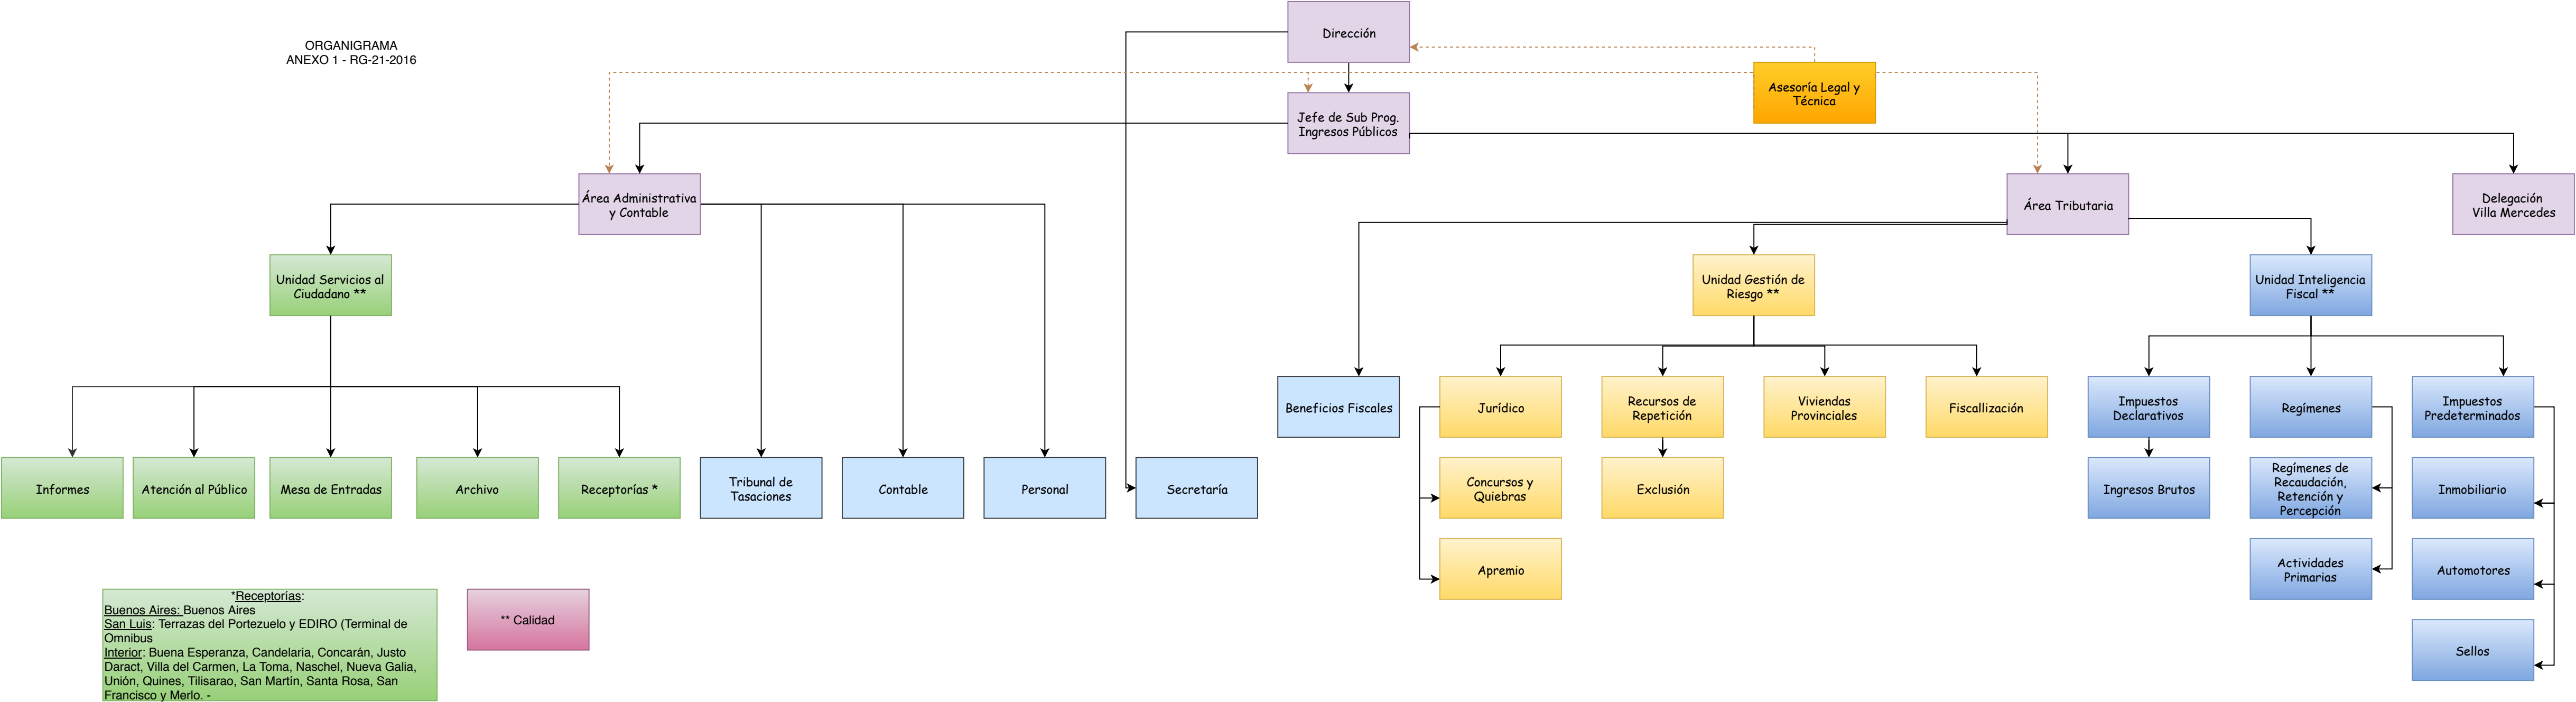

ORGANIGRAMA
ANEXO 1 - RG-21-2016

***Receptorías:**
Buenos Aires: Buenos Aires
San Luis: Terrazas del Portezuelo y EDIRO (Terminal de Omnibus)
Interior: Buena Esperanza, Candelaria, Concarán, Justo Daract, Villa del Carmen, La Toma, Naschel, Nueva Galia, Unión, Quines, Tilisarao, San Martín, Santa Rosa, San Francisco y Merlo. -

**** Calidad**